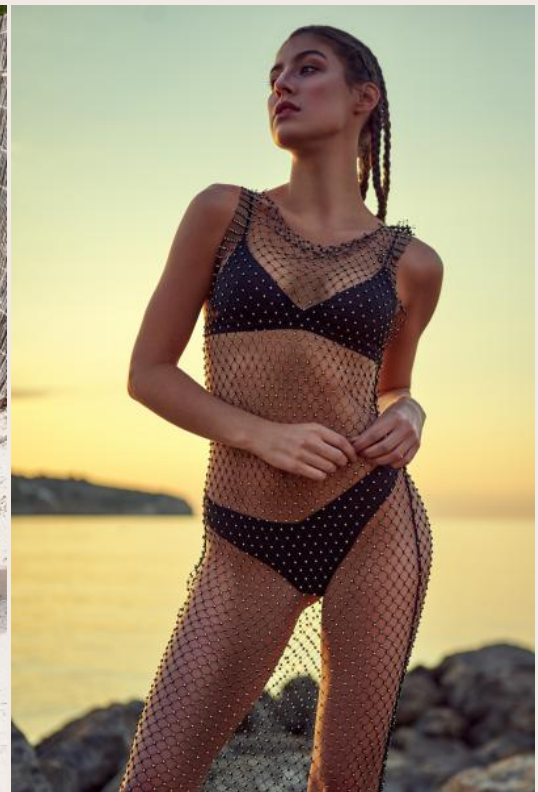

Splendide
INTERNATIONAL MODELS

GROSSE_175 KONFEKTION_34
OBERWEITE_86 TAILLE_62 HÜFTE_90
BH_75 C SCHUHE_40
HAARE_BRAUN AUGEN_BRAUN

HEIGHT_5'9 SIZE_8
BUST_33.9 WAIST_24.4 HIPS_35.4
BRA_36-38 B SHOES UK_6.5-7
HAIR_BROWN EYES_BROWN